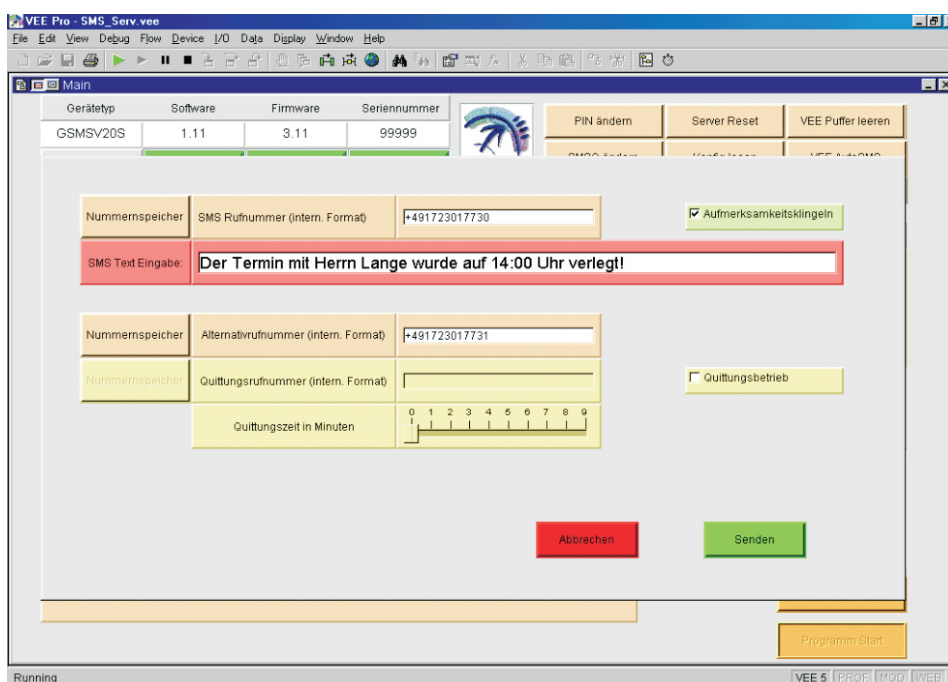

SMSen mit VEE-Pro **VEE-Meldesystem mit SMS-Server**

Inzwischen gehört das Verschicken von Kurzmitteilungen (SMS) schon zum täglichen Umgang eines jeden Mobiltelefonnutzers. Umständlich geblieben ist jedoch das Eintippen der SMS per Handytastatur. Wie einfach ist da doch die gewohnte Arbeit am PC, Schreiben mit der Tastatur und die Möglichkeit zur Korrektur.

Im Zuge der Schaffung des SMS-Servers entstand auch eine VEE-Applikation, die genau diese Annehmlichkeit bietet. Die Kommunikation mit dem SMS-Server erfolgt über die serielle Schnittstelle. Der aktuelle Status kann jederzeit ermittelt werden. Zum Senden der SMS wird nur

der Empfänger ausgewählt (entweder als Neueintrag oder aus einer bestehenden Liste) und die Mitteilung bequem editiert. Anschließend geht die Nachricht auf die Reise. Bei Bedarf kann auch gleich der Empfang geprüft werden. Und wenn die serielle Verbindung

über eine Ethernet-fähige RS232 Schnittstelle erfolgt, kann gleich das ganze Büro diesen einen Zugang als SMS-Gateway nutzen.