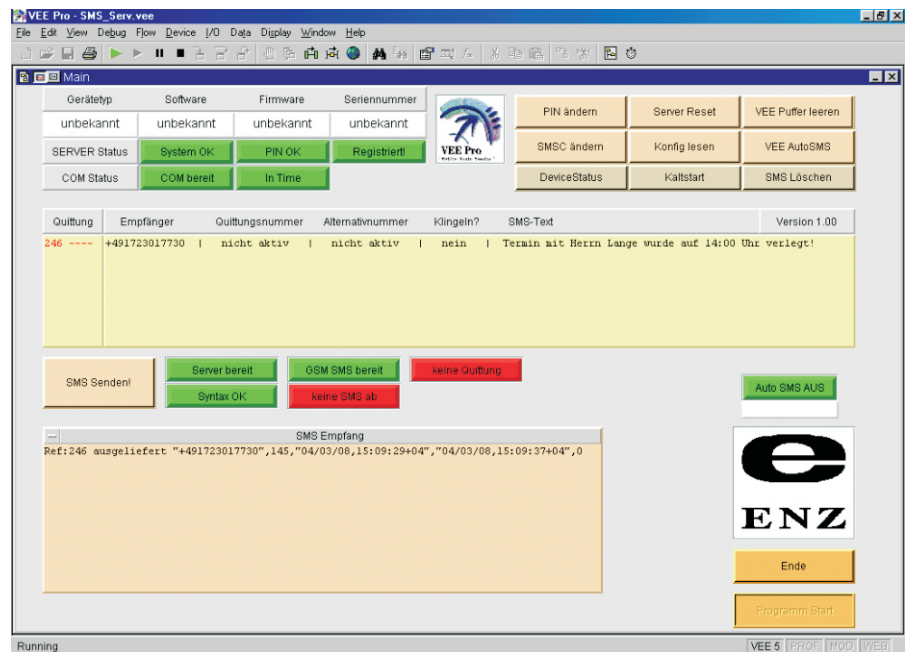

SMSen mit VEE-Pro **VEE-Meldesystem mit SMS-Server**

Inzwischen gehört das Verschicken von Kurzmitteilungen (SMS) schon zum täglichen Umgang eines jeden Mobiltelefonnutzers. Umständlich geblieben ist jedoch das Eintippen der SMS per Handytastatur. Wie einfach ist da doch die gewohnte Arbeit am PC, Schreiben mit der Tastatur und die Möglichkeit zur Korrektur.

Im Zuge der Schaffung des SMS-Servers entstand auch eine VEE-Applikation, die genau diese Annehmlichkeit bietet. Die Kommunikation mit dem SMS-Server erfolgt über die serielle Schnittstelle. Der aktuelle Status kann jederzeit ermittelt werden. Zum Senden der SMS wird nur

der Empfänger ausgewählt (entweder als Neueintrag oder aus einer bestehenden Liste) und die Mitteilung bequem editiert. Anschließend geht die Nachricht auf die Reise. Bei Bedarf kann auch gleich der Empfang geprüft werden. Und wenn die serielle Verbindung

über eine Ethernet-fähige RS232 Schnittstelle erfolgt, kann gleich das ganze Büro diesen einen Zugang als SMS-Gateway nutzen.